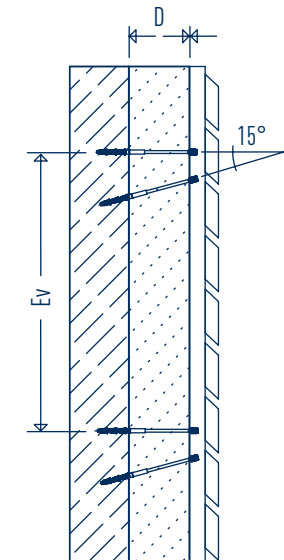

BeziFix® Therm BT

BeziFix® Dübel TR

Stabebo® SDS Bohrer

Hozibo® SDS Bohrer

SDS Hammerbohrer

BeziFix® Therm BT

d1	L	DK	HK	DD	LD	ST
7,2	220	14	20	10	100	60
7,2	240	14	20	10	100	60
7,2	260	14	20	10	100	60
7,2	280	14	20	10	100	60
7,2	300	14	20	10	100	60
7,2	320	14	20	10	100	60
7,2	340	14	20	10	100	60
7,2	360	14	20	10	100	60
7,2	380	14	20	10	100	60
7,2	400	14	20	10	100	60
7,2	420	14	20	10	100	60

d1	L	D	EV
7,2	220	100	
7,2	240	120	
7,2	260	140	
7,2	280	160	
7,2	300	180	
7,2	320	200	
7,2	340	220	
7,2	360	240	
7,2	380	260	
7,2	400	280	
7,2	420	300	

www.sihga.com

www.sihga.com

BeziFix® Therm Bohrerführung