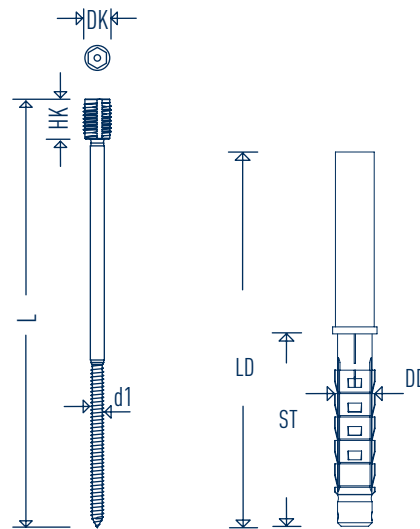

BeziFix® Therm BT

BeziFix® Dübel TR

Stabebo® SDS Bohrer

Hozibo® SDS Bohrer

SDS Hammerbohrer

BeziFix® Therm BT

d1	L	DK	HK	DD	LD	ST
7,2	220	14	20	10	100	60
7,2	240	14	20	10	100	60
7,2	260	14	20	10	100	60
7,2	280	14	20	10	100	60
7,2	300	14	20	10	100	60
7,2	320	14	20	10	100	60
7,2	340	14	20	10	100	60
7,2	360	14	20	10	100	60
7,2	380	14	20	10	100	60
7,2	400	14	20	10	100	60
7,2	420	14	20	10	100	60

d1	L	D	EV
7,2	220	100	
7,2	240	120	
7,2	260	140	
7,2	280	160	
7,2	300	180	
7,2	320	200	
7,2	340	220	
7,2	360	240	
7,2	380	260	
7,2	400	280	
7,2	420	300	

www.sihga.com

www.sihga.com

BeziFix® Therm Bohrerführung