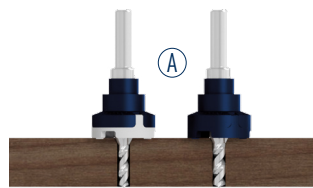

www.sihga.com

DielenFix® DF

SICHERHEIT IM HOLZBAU GARANTIERT AUSSERGEWÖHNLICHES

MA Nr. 38301/20/1

DielenFix® DF

TYP	D [mm]	L [mm]
DF 17	19	17
DF 22	24	22
DF 28	30	28

BohrFix® FB

SIHGAFIX®

L-BohrFix® FB

TerrassenFix® Zwinge III

TerrassenFix® Bohrsenker BS 5 & BS 6

TerrassenFix® Schablone TFS

FugiFix® FF

MAGBIT®

1.

A [mm]	
400	450