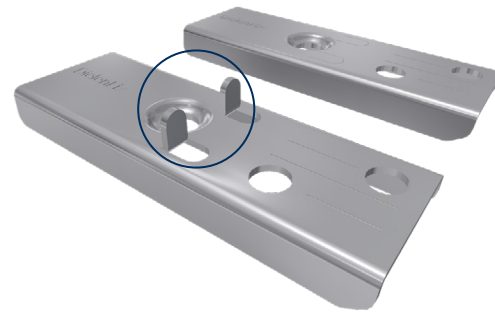

www.sihga.com

DielenFix® DF

SICHERHEIT IM HOLZBAU GARANTIERT AUSSERGEWÖHNLICHES

MA Nr. 38301/20/1

DielenFix® DF

TYP	D [mm]	L [mm]
DF 17	19	17
DF 22	24	22
DF 28	30	28

BohrFix® FB

SIHGAFIX®

L-BohrFix® FB

TerrassenFix® Zwinge III

TerrassenFix® Bohrsenker BS 5 & BS 6

TerrassenFix® Schablone TFS

FugiFix® FF

MAGBIT®

1.

A [mm]	
400	450

2.

3.

L-BohrFix® FB

4.

5.

2 x BohrFix® FB

6.

7.

www.sihga.com

SIHGA APP

TAKE THE BEST