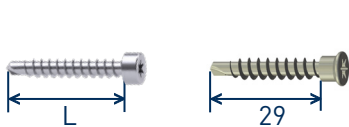

www.sihga.com

DielenFix® DF

SICHERHEIT IM HOLZBAU GARANTIERT AUSSERGEWÖHNLICHES

MA Nr. 38301/20/1

DielenFix® DF

TYP	D [mm]	L [mm]
DF 17	19	17
DF 22	24	22
DF 28	30	28

BohrFix® FB

SIHGAFIX®

L-BohrFix® FB

TerrassenFix® Zwinge III

TerrassenFix® Bohrsenker BS 5 & BS 6

TerrassenFix® Schablone TFS

FugiFix® FF

MAGBIT®

1.

A [mm]	
400	450

2.

3.

L-BohrFix® FB

4.

5.

2 x BohrFix® FB

6.

7.

www.sihga.com

SIHGA APP

TAKE THE BEST