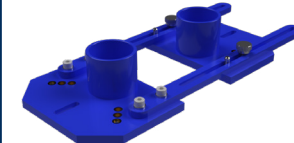

www.sihga.com

DielenFix® DF

SICHERHEIT IM HOLZBAU GARANTIERT AUSSERGEWÖHNLICHES

MA Nr. 38301/20/1

DielenFix® DF

TYP	D [mm]	L [mm]
DF 17	19	17
DF 22	24	22
DF 28	30	28

BohrFix® FB

SIHGAFIX®

L-BohrFix® FB

TerrassenFix® Zwinge III

TerrassenFix® Bohrsenker BS 5 & BS 6

TerrassenFix® Schablone TFS

FugiFix® FF

MAGBIT®

1.

A [mm]	
400	450

2.

3.

L-BohrFix® FB

4.

5.

2 x BohrFix® FB

6.

7.