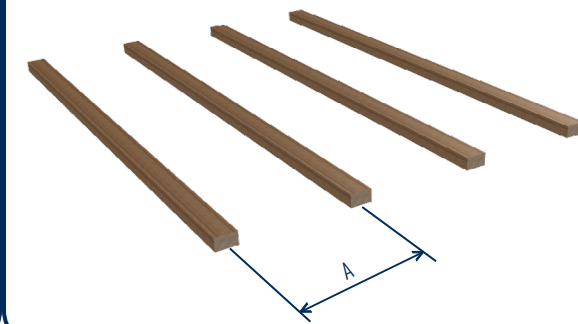

www.sihga.com

DielenFix® DF

SICHERHEIT IM HOLZBAU GARANTIERT AUSSERGEWÖHNLICHES

MA Nr. 38301/20/1

DielenFix® DF

TYP	D [mm]	L [mm]
DF 17	19	17
DF 22	24	22
DF 28	30	28

BohrFix® FB

SIHGAFIX®

L-BohrFix® FB

TerrassenFix® Zwinge III

TerrassenFix® Bohrsenker BS 5 & BS 6

TerrassenFix® Schablone TFS

FugiFix® FF

MAGBIT®

1.

A [mm]	
400	450